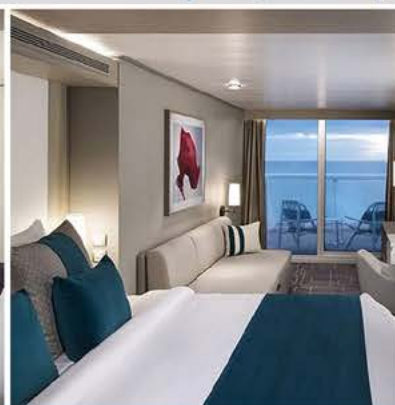

INSIDE  
fr SGD **3043** p.p

BALCONY  
fr SGD **3918** p.p

MAGIC CARPET SKY SUITE  
fr SGD **8924** p.p

**INCLUDE** : Tipping | **EXCLUDE** : Port charge & taxes SGD 835 p.p, tiket pesawat, hotel tour darat, asuransi perjalanan, visa dan biaya pribadi lainnya.