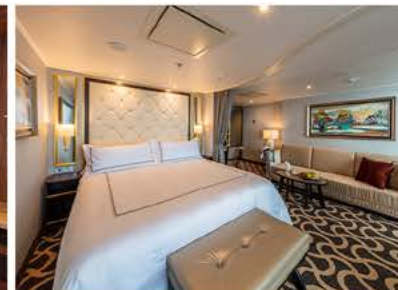

INSIDE

fr IDR **4,5** Juta p.p

BALCONY

fr IDR **7,7** Juta p.p

SUITE

fr IDR **17,2** Juta p.p

**Include: Port charges: IDR 600rb p.p | Exclude: Tipping SGD 27/pax/night
 Gratuity/tipping di kapal, tiket pesawat, asuransi perjalanan
 akomodasi sebelum/sesudah cruise, dan biaya perjalanan lainnya.**