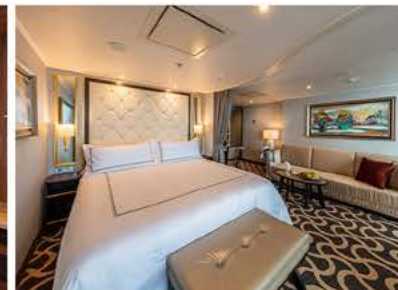

INSIDE

fr IDR **3,8** Juta p.p

BALCONY

fr IDR **6,4** Juta p.p

SUITE

fr IDR **14,3** Juta p.p

Include: Port charges: IDR 600rb p.p | Exclude: Tipping SGD 27/pax/night
 Gratuity/tipping di kapal, tiket pesawat, asuransi perjalanan
 akomodasi sebelum/sesudah cruise, dan biaya perjalanan lainnya.