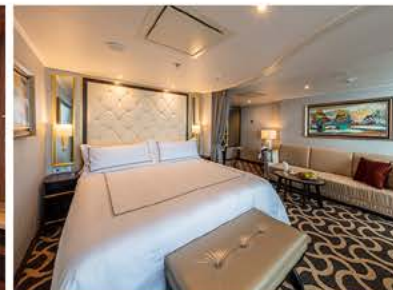

SINGAPORE * PHUKET(+1) * SINGAPORE

INSIDE

fr IDR **5,9** Juta p.p

BALCONY

fr IDR **10,3** Juta p.p

SUITE

fr IDR **22,6** Juta p.p

Include: Port charges: IDR 900rb p.p | Exclude: Tipping SGD 27/pax/night
Gratuity/tipping di kapal, tiket pesawat, asuransi perjalanan
akomodasi sebelum/sesudah cruise, dan biaya perjalanan lainnya.

Jl. Hayam Wuruk 125 AB, Jakarta
Telp: +62212601888 | WA: +62816958360
Website: www.cruisecentre.co.id
Email: info@cruisecentre-indo.com
FB | IG: @cruisecentreindonesia